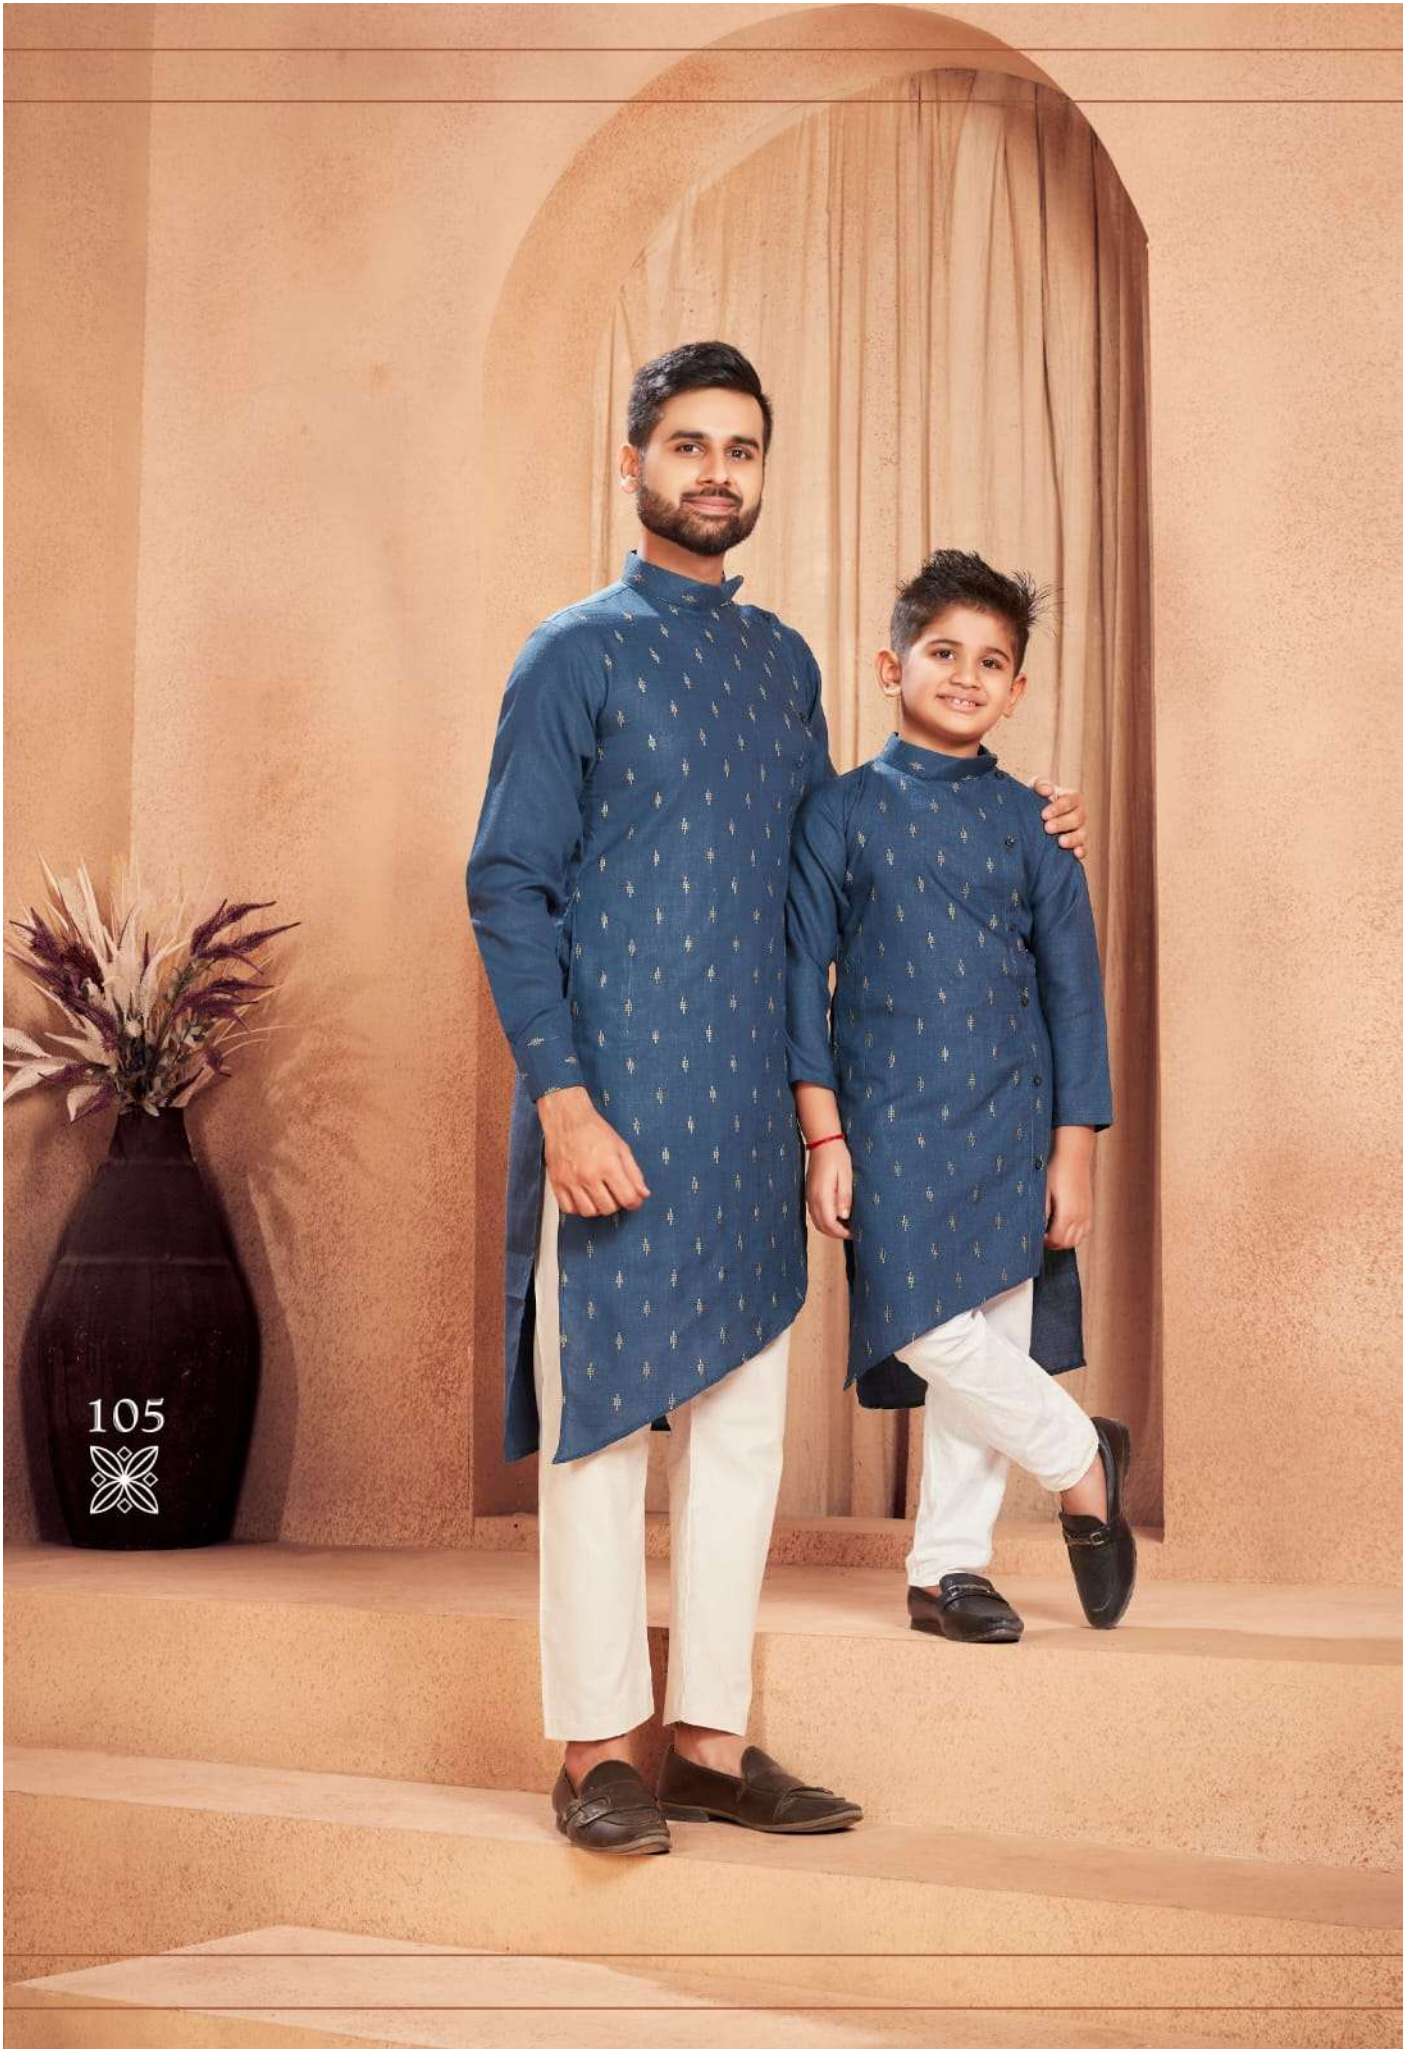

<b>KIDS KURTA SIZE CHART</b>			
<b>SIZE</b>	<b>CHEST</b>	<b>LENGTH</b>	<b>SHOULDER</b>
26	26	31	10 1/2
28	28	31	11
30	30	33	11 1/2
32	32	35	12
34	34	36	12 1/2

<b>MEN'S KURAT SIZE CHART</b>					
<b>SIZE</b>	<b>CHEST</b>	<b>WEST</b>	<b>HIP</b>	<b>LENGTH</b>	<b>SHOULDER</b>
<b>M</b>	<b>38</b>	<b>34</b>	<b>40</b>	<b>44</b>	<b>17</b>
<b>L</b>	<b>40</b>	<b>36</b>	<b>42</b>	<b>44</b>	<b>17.5</b>
<b>XL</b>	<b>42</b>	<b>38</b>	<b>44</b>	<b>44</b>	<b>18</b>
<b>XXL</b>	<b>44</b>	<b>40</b>	<b>46</b>	<b>45</b>	<b>19</b>
<b>3XL</b>	<b>46</b>	<b>42</b>	<b>48</b>	<b>46</b>	<b>20</b>